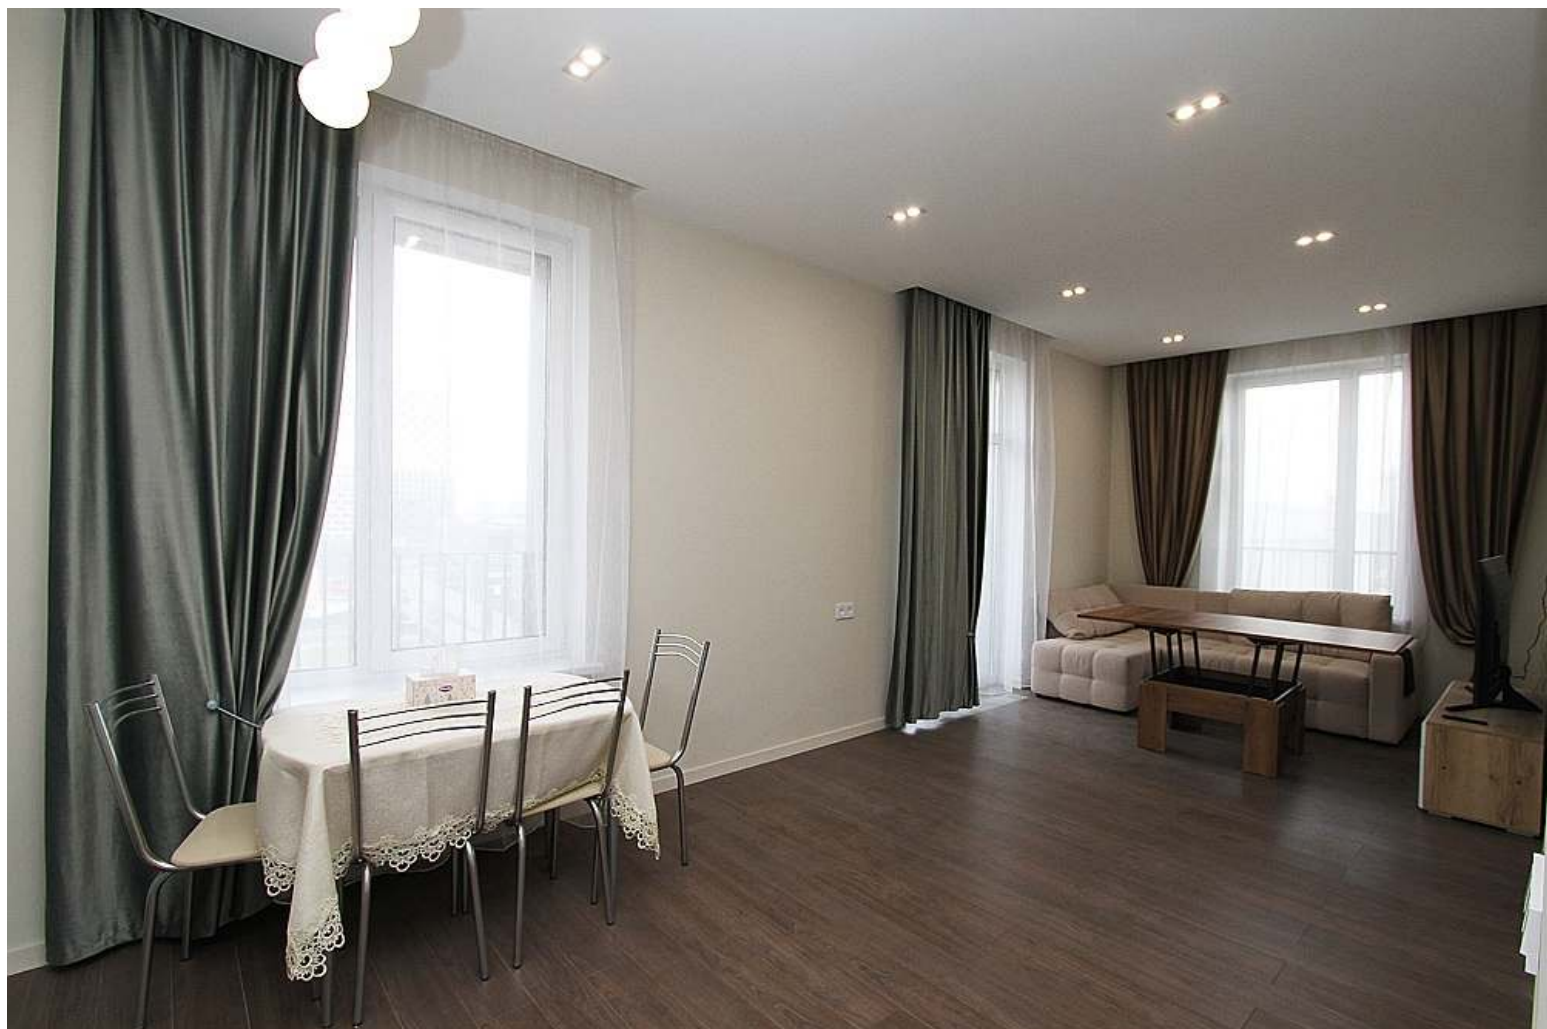

ЖИЛОЙ КВАРТАЛ СИМВОЛ

Моб. тел.: +7(923) 227 9629

WhatsApp | Telegram

Продажа 2-комнатной квартиры площадью 48.4 кв.м.

Предлагаем к продаже 2-комнатную квартиру в жилом комплексе Символ. Квартира находится на 8 этаже в квартале «Смелость». Выполнен современный ремонт. Стены под покраску. На полу ламинат. Ванная облицована керамогранитом. Современная сантехника.

Планировка квартиры

Планировка квартиры представляет собой открытое пространство КУХНИ-ГОСТИНОЙ и отдельной СПАЛЬНИ. Комната зонирована на рабочую кухонную зону, столовую зону и зону отдыха, в которой находится мягкий диван и большой телевизор.

Из комнаты можно выйти на балкон. С балкона открываются виды на благоустроенные прогулочные зоны квартала Символ.

Фотогалерея квартиры

Фотогалерея квартиры

Фотогалерея квартиры

Общая площадь: 48.4 кв.м.

Эт/этажность: 8/28